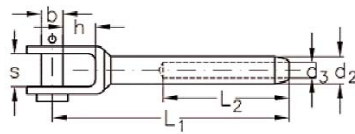

Edelstahlzubehör Gabelterminals

ASS Mini-Gabelterminal

Artikel-Nr.	Seil Ø mm	d mm	d2 mm	d3 mm	L1 mm	L2 mm	h mm	s mm	b mm
1193.1102.0003	3	6,3	3,3	56	27	9	7	5	12,0
1193.1102.0004	4	7,5	4,3	64	35	8	8	6	13,0
1193.1102.0005	5	9,0	5,3	71	40	11	11	8	17,5
1193.1102.0006	6	12,5	6,3	86	50	13	12	9	20,0

ASS Super-Mini-Gabelterminal

Artikel-Nr.	Seil Ø mm	d2 mm	d3 mm	L1 mm	L2 mm	h mm	s mm	b mm	f mm
1203.2102.0003	3	5,5	3,5	45	20	9,5	7,5	5	12,5
1203.2102.0004	4	6,3	4,4	45	22	9,5	7,5	5	12,5
1203.2102.0005	5	7,5	5,3	52	25	10,0	10,0	6	14,5
1203.2102.0006	6	9,0	6,5	58	30	11,0	11,0	8	17,5