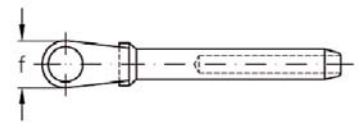

Edelstahlzubehör Gabelterminals

ASS Mini-Gabelterminal

Artikel-Nr.	Seil Ø mm	d mm	d2 mm	d3 mm	L1 mm	L2 mm	h mm	s mm	b mm
1193.1102.0003	3	6,3	3,3	56	27	9	7	5	12,0
1193.1102.0004	4	7,5	4,3	64	35	8	8	6	13,0
1193.1102.0005	5	9,0	5,3	71	40	11	11	8	17,5
1193.1102.0006	6	12,5	6,3	86	50	13	12	9	20,0

ASS Super-Mini-Gabelterminal

Artikel-Nr.	Seil Ø mm	d2 mm	d3 mm	L1 mm	L2 mm	h mm	s mm	b mm	f mm
1203.2102.0003	3	5,5	3,5	45	20	9,5	7,5	5	12,5
1203.2102.0004	4	6,3	4,4	45	22	9,5	7,5	5	12,5
1203.2102.0005	5	7,5	5,3	52	25	10,0	10,0	6	14,5
1203.2102.0006	6	9,0	6,5	58	30	11,0	11,0	8	17,5