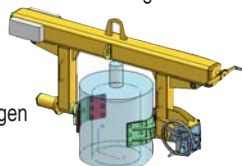

Zum Beispiel Hebe- und Wendevorrichtungen für die unterschiedlichsten Lastformen und Tragfähigkeiten. Wir bieten Ihnen individuelle Lösungen mit lastschonenden Greifkonzepten. Egal ob manuelle oder elektro-mechanische Breitenverstellung und/oder Wendevorgänge.

Testen Sie uns! Wir bieten Ihnen komfortable Lösungen zu fairen Preisen und qualifizierter Beratung.