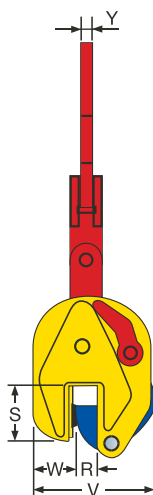

Vertikal-Klemmen TSMP / TSEMP / STSMP

Vertikal-Klemme • TSMP • TSEMP • STSMP

Zum senkrechten Heben, Wenden und Transportieren von Blechtafeln in verschiedenen Variationen.

Für eine Tragfähigkeit von 0,75 bis 25 Tonnen.

Bei einem paarweisen Einsatz besonders geeignet für den waagerechten Transport von Blechen und Stahlplatten.

Die Hebeklemmen sind mit einem Dreiwege-Mehrzweck Traggelenk ausgerüstet.

Sie verfügen über einen Sicherheitshebel, die im geschlossenen Zustand die Arretierung der Hebeklemmen am Werkstück gewährleistet.

Die zulässige Mindestlast beträgt 10% der Maximumlast.

Achtung → Die Hebeklemmen STSMP verfügen über einen größeren Greifbereich!

Hinweiß → Die Hebeklemmen TSMP/TSEMP sind auch in der Ausführung Extremhart erhältlich. *Diese finden Sie auf den Seiten 60 und 61.*