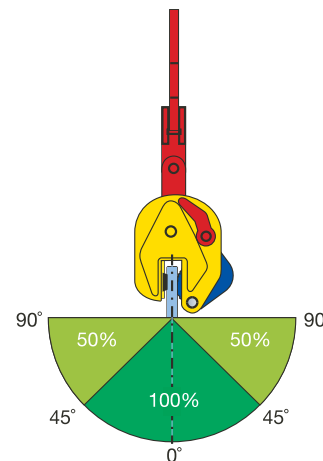

Vertikal-Klemmen TSMP / TSEMP / STSMP

Vertikal-Klemme • TSMP • TSEMP • STSMP

Zum senkrechten Heben, Wenden und Transportieren von Blechtafeln in verschiedenen Variationen.

Für eine Tragfähigkeit von 0,75 bis 25 Tonnen.

Bei einem paarweisen Einsatz besonders geeignet für den waagerechten Transport von Blechen und Stahlplatten.

Die Hebeklemmen sind mit einem Dreiwege-Mehrzweck Traggelenk ausgerüstet.

Sie verfügen über einen Sicherheitshebel, die im geschlossenen Zustand die Arretierung der Hebeklemmen am Werkstück gewährleistet.

Die zulässige Mindestlast beträgt 10% der Maximumlast.

Achtung → Die Hebeklemmen STSMP verfügen über einen größeren Greifbereich!

Hinweiß → Die Hebeklemmen TSMP/TSEMP sind auch in der Ausführung Extremhart erhältlich. *Diese finden Sie auf den Seiten 60 und 61.*