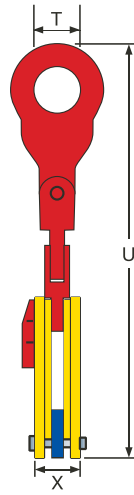

Vertikal-Klemmen TSMP / TSEMP / STSMP

Vertikal-Klemme • TSMP • TSEMP • STSMP

Zum senkrechten Heben, Wenden und Transportieren von Blechtafeln in verschiedenen Variationen.

Für eine Tragfähigkeit von 0,75 bis 25 Tonnen.

Bei einem paarweisen Einsatz besonders geeignet für den waagerechten Transport von Blechen und Stahlplatten.

Die Hebeklemmen sind mit einem Dreiwege-Mehrzweck Traggelenk ausgerüstet.

Sie verfügen über einen Sicherheitshebel, die im geschlossenen Zustand die Arretierung der Hebeklemmen am Werkstück gewährleistet.

Die zulässige Mindestlast beträgt 10% der Maximumlast.

Achtung → Die Hebeklemmen STSMP verfügen über einen größeren Greifbereich!

Hinweiß → Die Hebeklemmen TSMP/TSEMP sind auch in der Ausführung Extremhart erhältlich. *Diese finden Sie auf den Seiten 60 und 61.*